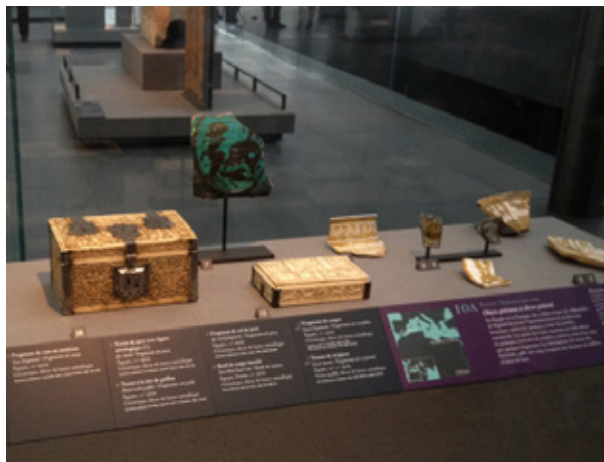

Bảo tàng Le Louvre, Paris

Nghệ Thuật Hồi Giáo

Thiết kế đồ họa trưng bày bảo tàng, thiết kế

mục đích: Bảo tàng Le Louvre, Paris

ngày: 09, 2012

diện tích: 3000 m2

kiến trúc sư: Rudy Ricciotti & Mario Bellini