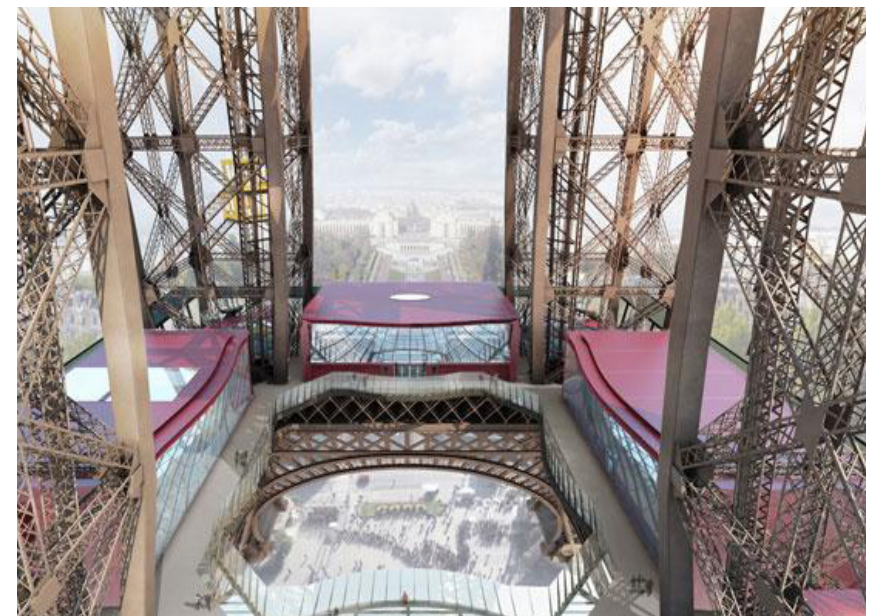

Tháp Eiffel, Paris

Thiết kế đồ họa, dự án tân trang tầng một

mục đích: Paris

ngày: 07 /2014

kiến trúc sư: Moatti & Rivière

Bảo tàng Le Louvre, Paris

Nghệ Thuật Hồi Giáo

Thiết kế đồ họa trưng bày bảo tàng, thiết kế