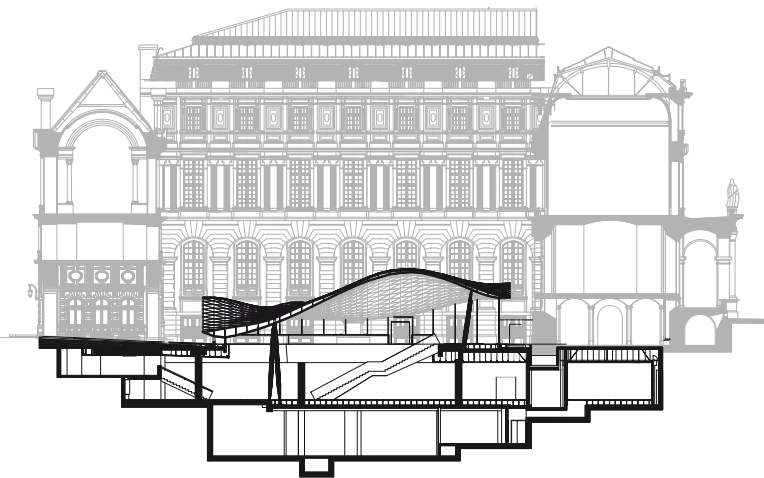

Tháp Eiffel, Paris

Thiết kế đồ họa, dự án tân trang tầng một

mục đích: Paris

ngày: 07 /2014

kiến trúc sư: Moatti & Rivière

Bảo tàng Le Louvre, Paris

Nghệ Thuật Hồi Giáo

Thiết kế đồ họa trưng bày bảo tàng, thiết kế

mục đích: Bảo tàng Le Louvre, Paris

ngày: 09, 2012

diện tích: 3000 m2

kiến trúc sư: Rudy Ricciotti & Mario Bellini

Bảo tàng Phụ nữ Việt Nam

Charte graphique du Musée, Logotype, affiche,
site internet, façade

Année : 2010 / Surface : 1400 m²

Scénographie : Véronique Dollfus

Núi và di tích Phật giáo Yên Tử

Yên Tử, Việt Nam

Hệ thống biển chỉ hướng, hệ thống biển nội dung,
địa danh lịch sử, thảm thực vật, cây thuốc
đang thực hiện
diện tích: 80 ha

Những Khám Phá Khảo Cổ Học Dưới Lòng Đất Nhà Quốc Hội

Hà Nội
ngày: 19 05 2016
diện tích: 3700 m2

Dinh Độc lập

Thành phố Hồ Chí Minh, Việt Nam

Thiết kế đồ họa,
Chỉ dẫn chức năng tòa nhà

ngày: 2013 / 2017
diện tích: Tòa nhà 7800 m²