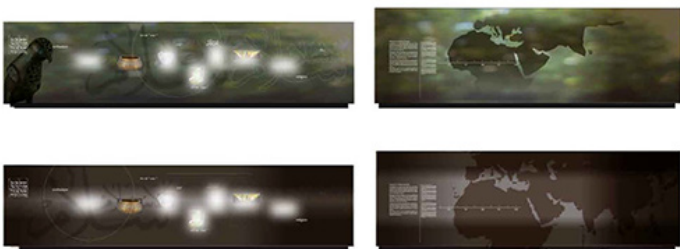

Bảo tàng Le Louvre, Paris

Nghệ Thuật Hồi Giáo

Thiết kế đồ họa trưng bày bảo tàng, thiết kế

mục đích: Bảo tàng Le Louvre, Paris

ngày: 09, 2012

diện tích: 3000 m2

kiến trúc sư: Rudy Ricciotti & Mario Bellini