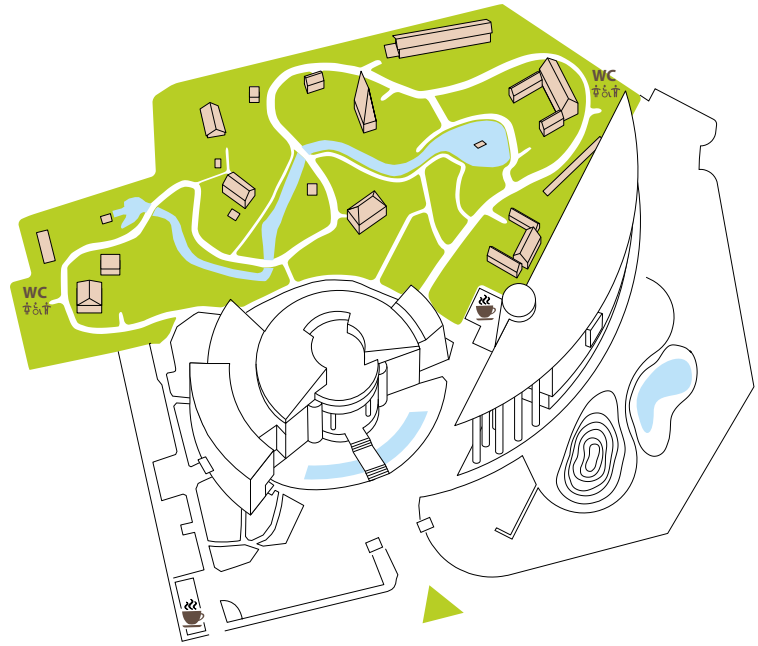

Année : 2010 / Surface : 1400 m²

Scénographie : Véronique Dollfus

Núi và di tích Phật giáo Yên Tử

Yên Tử, Việt Nam

Hệ thống biển chỉ hướng, hệ thống biển nội dung,
địa danh lịch sử, thảm thực vật, cây thuốc
đang thực hiện
diện tích: 80 ha

Những Khám Phá Khảo Cổ Học Dưới Lòng Đất Nhà Quốc Hội

Hà Nội
ngày: 19 05 2016
diện tích: 3700 m2

Dinh Độc lập

Thành phố Hồ Chí Minh, Việt Nam

Thiết kế đồ họa,
Chỉ dẫn chức năng tòa nhà

ngày: 2013 / 2017
diện tích: Tòa nhà 7800 m²

DINH ĐỘC LẬP

Bảo Tàng Dân Tộc Học Hà Nội

Bảo tàng Dân tộc học Việt Nam

Bảo tàng Đông Nam Á

Temple de la littérature de Hanoi

Hanoi, Vietnam

Date : janvier 2021

Identité visuelle

Signalétique directionnelle

Văn Miếu
QUỐC TỬ GIÁM