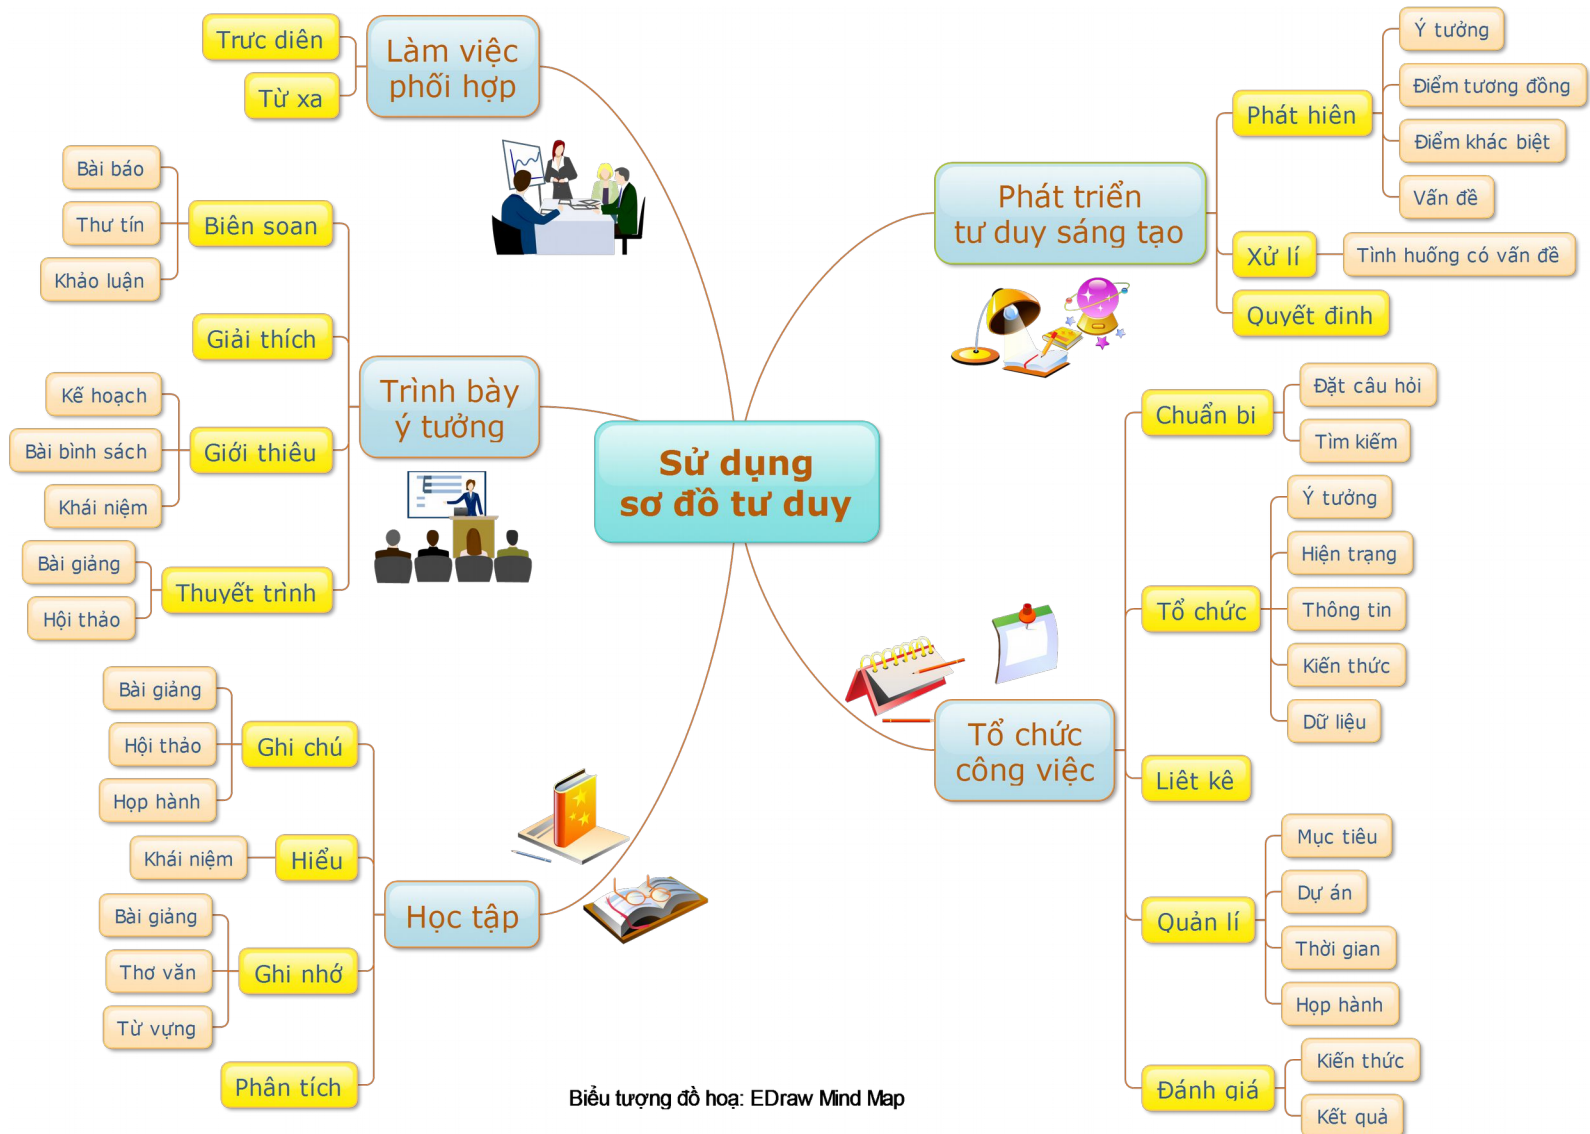

Sơ đồ tư duy là gì?

Theo: Roger Sperry (Nobel Y học, 1981)

Nguồn ảnh: Wikipedia
Biểu tượng đồ họa: EDraw Mind Map

Sơ đồ tư duy là gì?

Các loại trí nhớ

Nguồn ảnh: Matthew Purdy (Flickr)
Biểu tượng đồ họa: EDraw Mind Map

Sơ đồ tư duy là gì?

BIỂU THỊ THÔNG TIN ĐỒ HOẠ

Sơ đồ tư duy là gì?

Sơ đồ tư duy có lợi ích gì?

Biểu tượng đồ họa: EDraw Mind Map

Sơ đồ tư duy có lợi ích gì?

Sơ đồ tư duy có lợi ích gì?

Sơ đồ tư duy có lợi ích gì?

Sơ đồ tư duy có lợi ích gì?

Thiết kế sơ đồ tư duy như thế nào?

Biểu tượng đồ họa: EDRAW Mind Map

Thiết kế sơ đồ tư duy như thế nào?

Thiết kế sơ đồ tư duy như thế nào?

Thiết kế sơ đồ tư duy như thế nào?

Thiết kế sơ đồ tư duy như thế nào?

Thiết kế sơ đồ tư duy bằng công cụ gì?

Thiết kế sơ đồ tư duy bằng công cụ gì?

Thiết kế sơ đồ tư duy bằng công cụ gì?

Thiết kế sơ đồ tư duy bằng công cụ gì?

Thiết kế sơ đồ tư duy bằng công cụ gì?