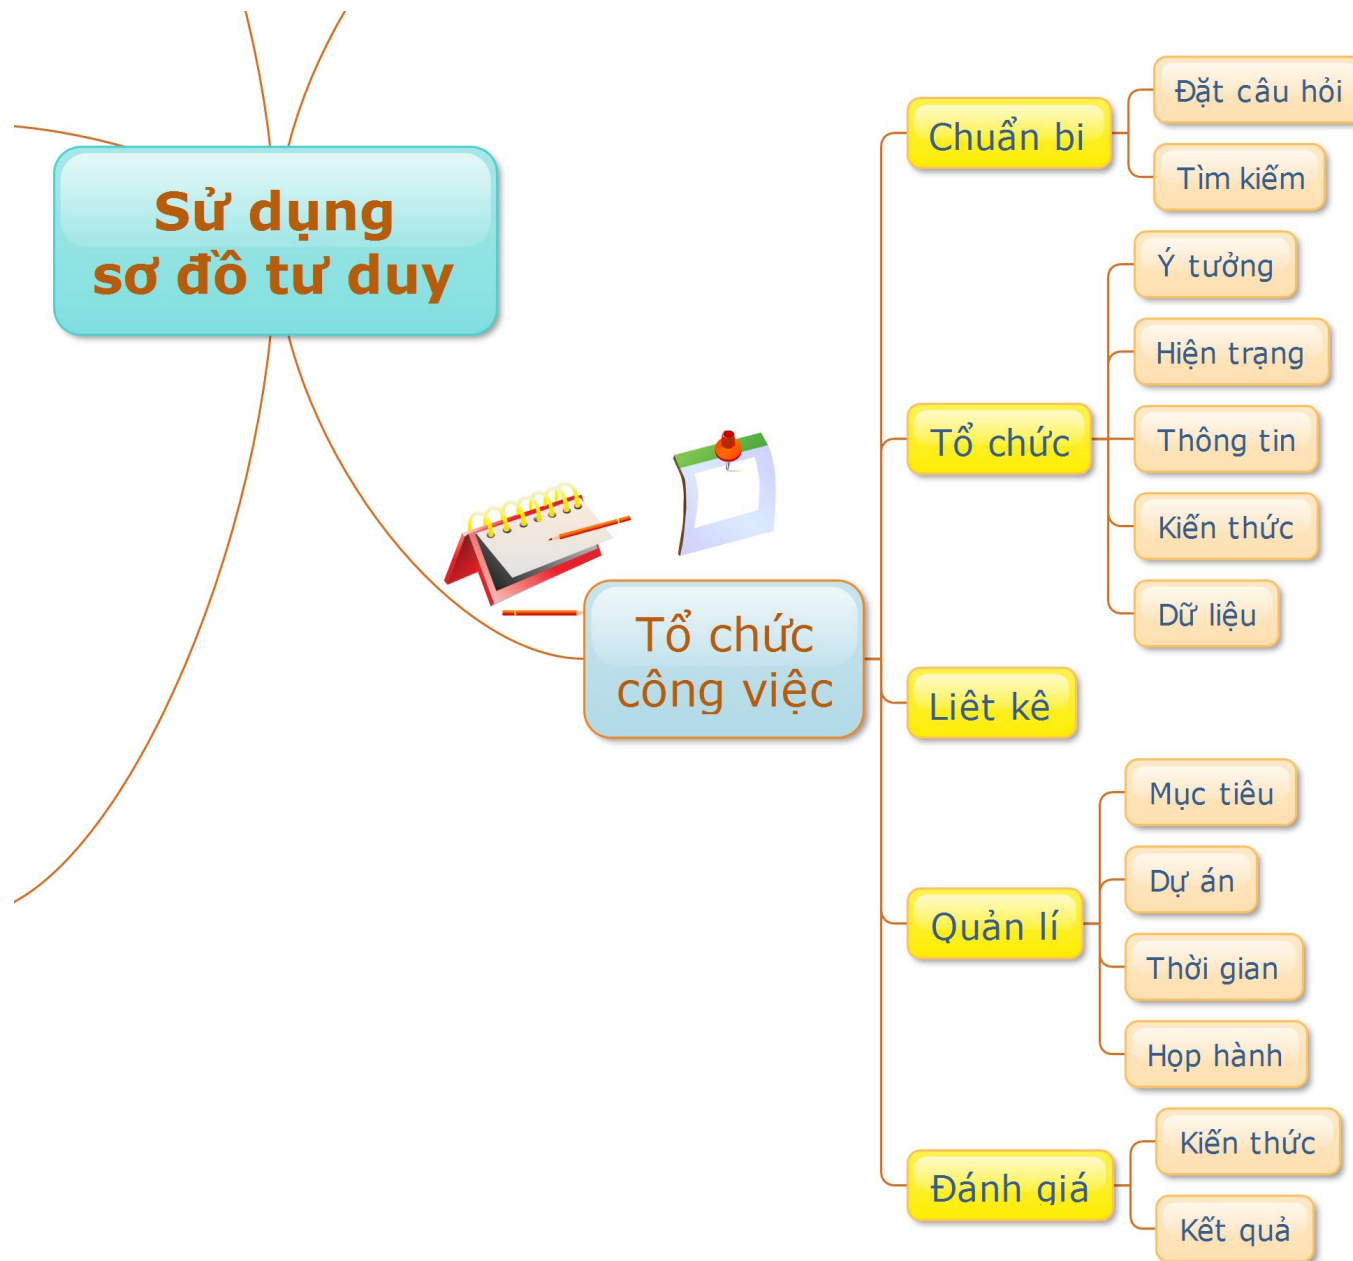

Sơ đồ tư duy là gì?

Theo: Roger Sperry (Nobel Y học, 1981)

Nguồn ảnh: Wikipedia
Biểu tượng đồ họa: EDraw Mind Map

Sơ đồ tư duy là gì?

Các loại trí nhớ

Nguồn ảnh: Matthew Purdy (Flickr)
Biểu tượng đồ họa: EDraw Mind Map

Sơ đồ tư duy là gì?

BIỂU THỊ THÔNG TIN ĐỒ HOẠ

Sơ đồ tư duy là gì?

Sơ đồ tư duy có lợi ích gì?

Biểu tượng đồ họa: EDraw Mind Map

Sơ đồ tư duy có lợi ích gì?

Sơ đồ tư duy có lợi ích gì?

Sơ đồ tư duy có lợi ích gì?

Sơ đồ tư duy có lợi ích gì?

Thiết kế sơ đồ tư duy như thế nào?

Biểu tượng đồ họa: EDRAW Mind Map

Thiết kế sơ đồ tư duy như thế nào?

Thiết kế sơ đồ tư duy như thế nào?

Thiết kế sơ đồ tư duy như thế nào?

Thiết kế sơ đồ tư duy như thế nào?