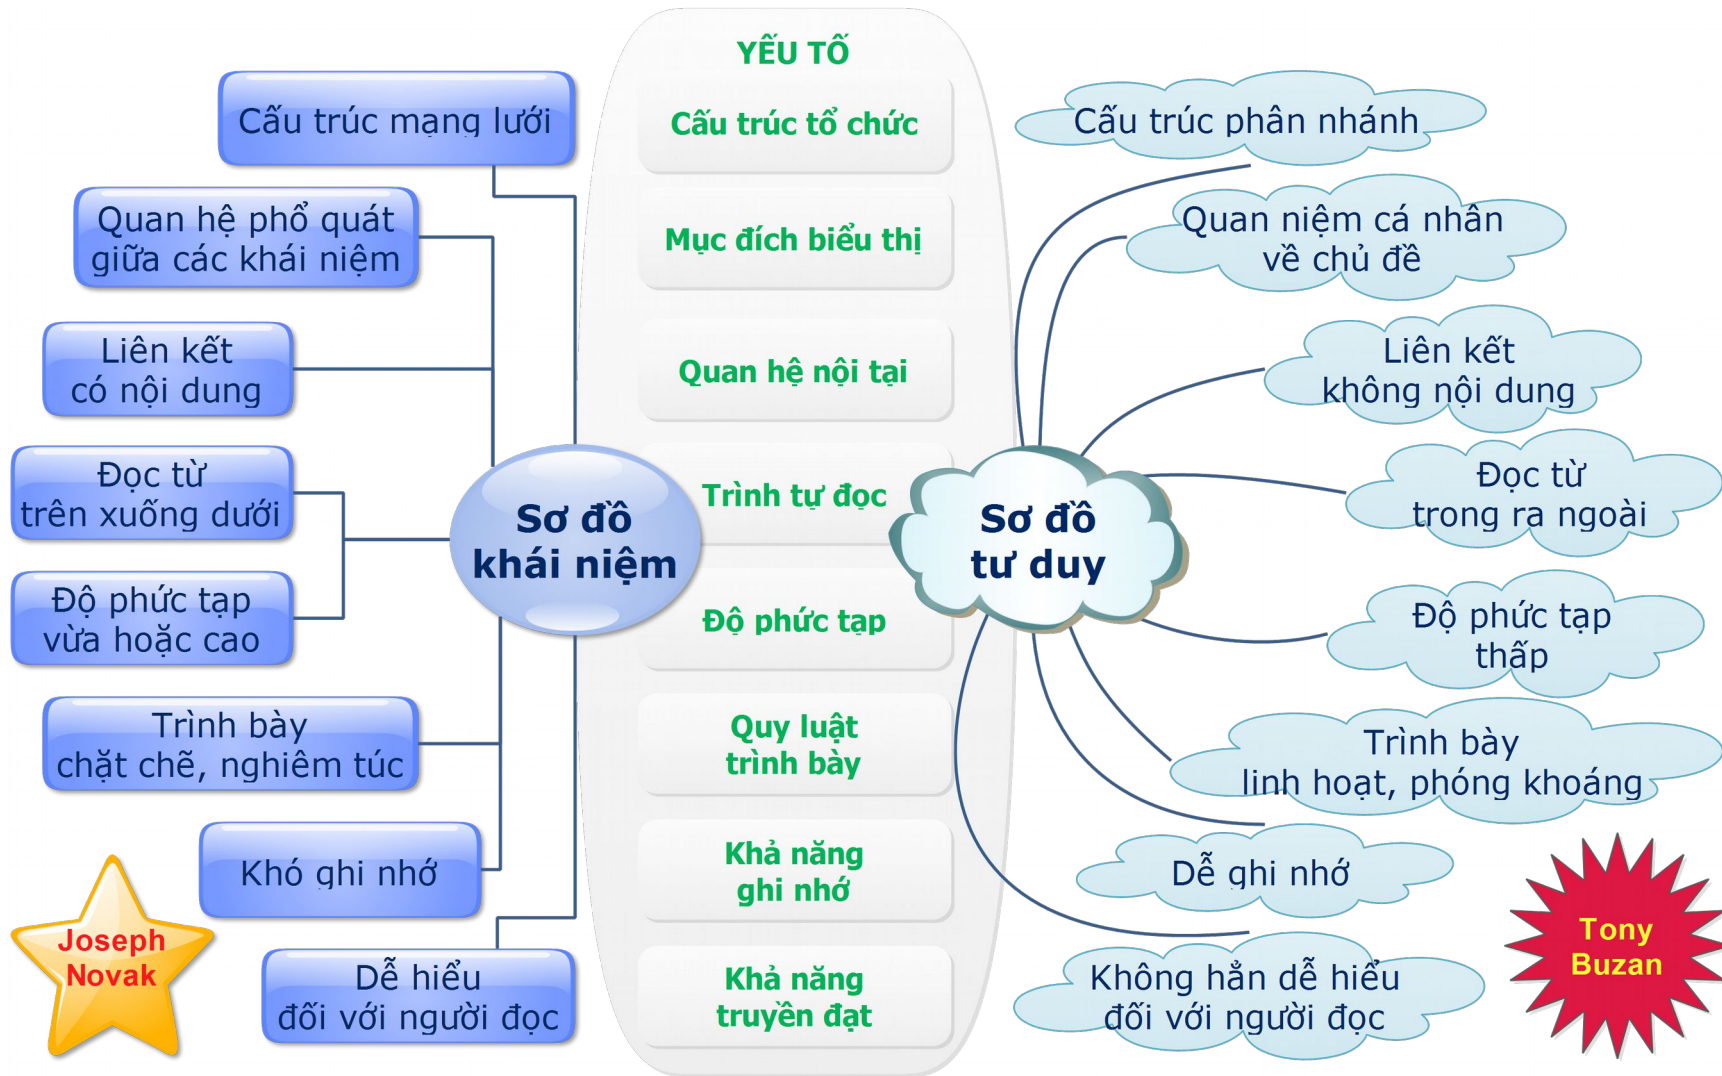

Sơ đồ tư duy là gì?

Theo: Roger Sperry (Nobel Y học, 1981)

Nguồn ảnh: Wikipedia
Biểu tượng đồ họa: EDraw Mind Map

Sơ đồ tư duy là gì?

Các loại trí nhớ

Nguồn ảnh: Matthew Purdy (Flickr)
Biểu tượng đồ họa: EDraw Mind Map

Sơ đồ tư duy là gì?

BIỂU THỊ THÔNG TIN ĐỒ HOẠ

Sơ đồ tư duy là gì?

Sơ đồ tư duy có lợi ích gì?

Biểu tượng đồ họa: EDraw Mind Map

Sơ đồ tư duy có lợi ích gì?

Sơ đồ tư duy có lợi ích gì?

Sơ đồ tư duy có lợi ích gì?

Sơ đồ tư duy có lợi ích gì?

Thiết kế sơ đồ tư duy như thế nào?

Biểu tượng đồ họa: EDRAW Mind Map

Thiết kế sơ đồ tư duy như thế nào?

Thiết kế sơ đồ tư duy như thế nào?

Thiết kế sơ đồ tư duy như thế nào?

Thiết kế sơ đồ tư duy như thế nào?

Thiết kế sơ đồ tư duy bằng công cụ gì?

Thiết kế sơ đồ tư duy bằng công cụ gì?

Thiết kế sơ đồ tư duy bằng công cụ gì?

Thiết kế sơ đồ tư duy bằng công cụ gì?

Thiết kế sơ đồ tư duy bằng công cụ gì?