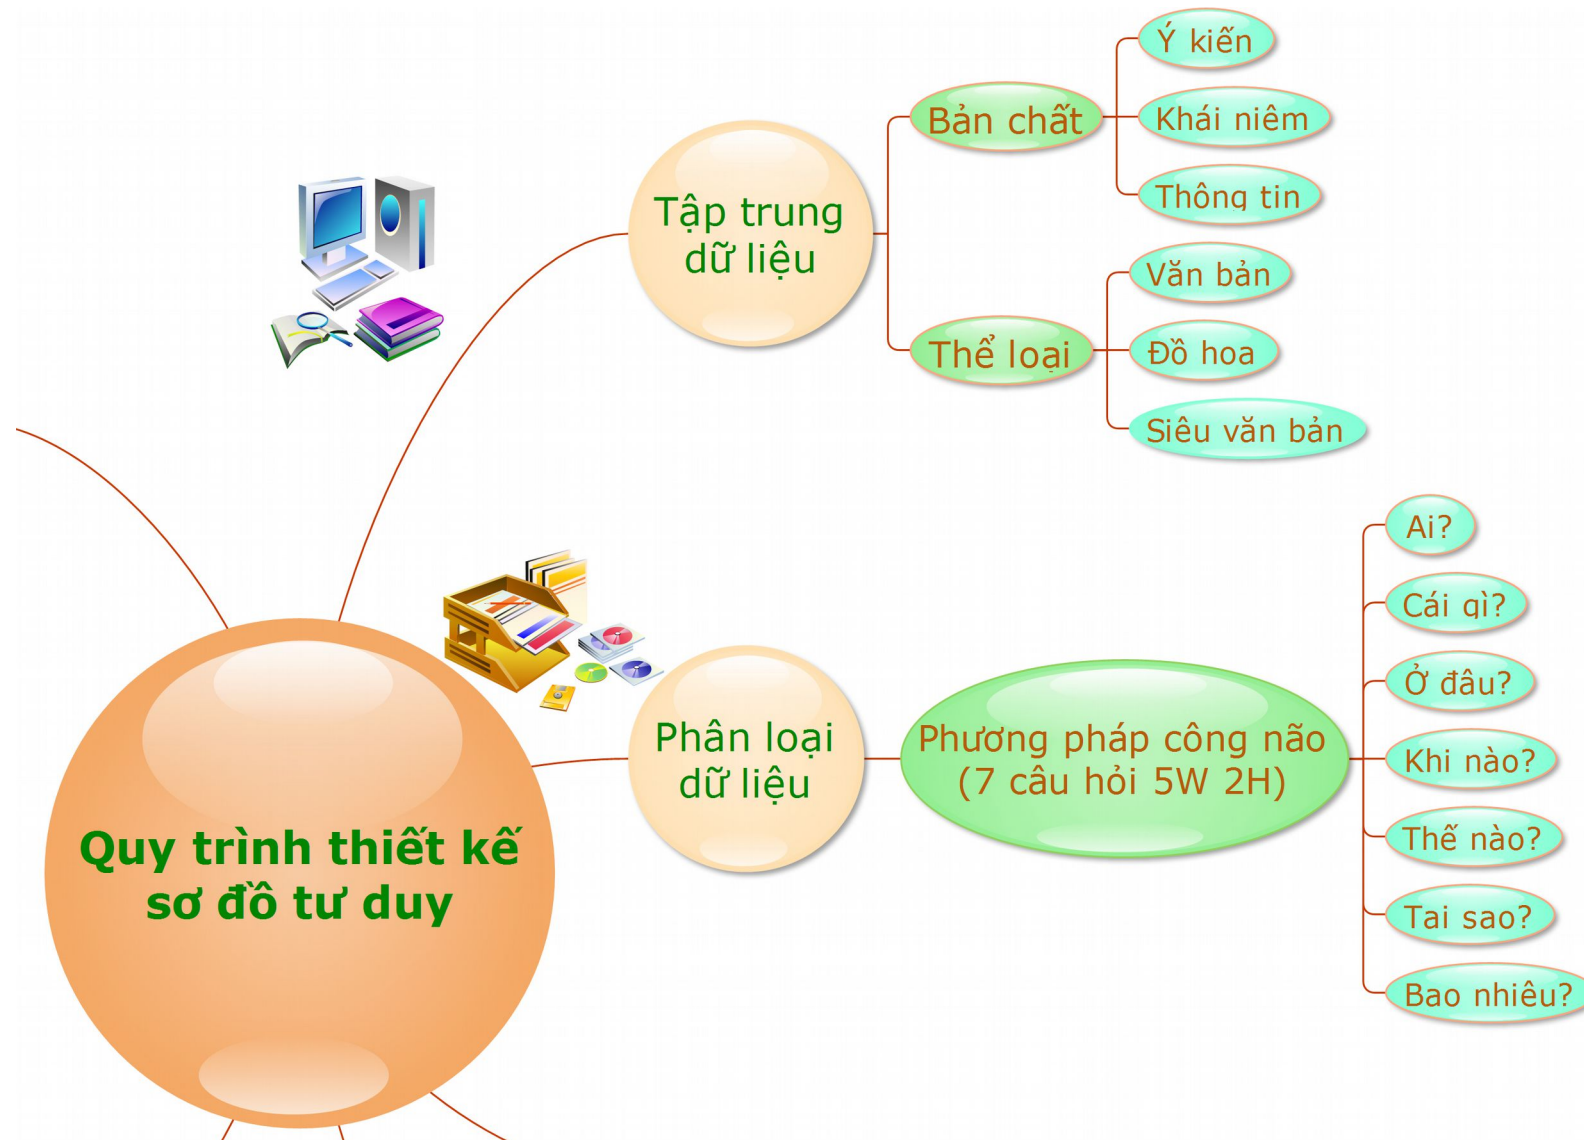

Sơ đồ tư duy là gì?

Theo: Roger Sperry (Nobel Y học, 1981)

Nguồn ảnh: Wikipedia
Biểu tượng đồ họa: EDraw Mind Map

Sơ đồ tư duy là gì?

Các loại trí nhớ

Nguồn ảnh: Matthew Purdy (Flickr)
Biểu tượng đồ họa: EDraw Mind Map

Sơ đồ tư duy là gì?

BIỂU THỊ THÔNG TIN ĐỒ HOẠ

Sơ đồ tư duy là gì?

Sơ đồ tư duy có lợi ích gì?

Biểu tượng đồ họa: EDraw Mind Map

Sơ đồ tư duy có lợi ích gì?

Sơ đồ tư duy có lợi ích gì?

Sơ đồ tư duy có lợi ích gì?

Sơ đồ tư duy có lợi ích gì?

Thiết kế sơ đồ tư duy như thế nào?

Biểu tượng đồ họa: EDRAW Mind Map

Thiết kế sơ đồ tư duy như thế nào?

Thiết kế sơ đồ tư duy như thế nào?

Thiết kế sơ đồ tư duy như thế nào?

Thiết kế sơ đồ tư duy như thế nào?