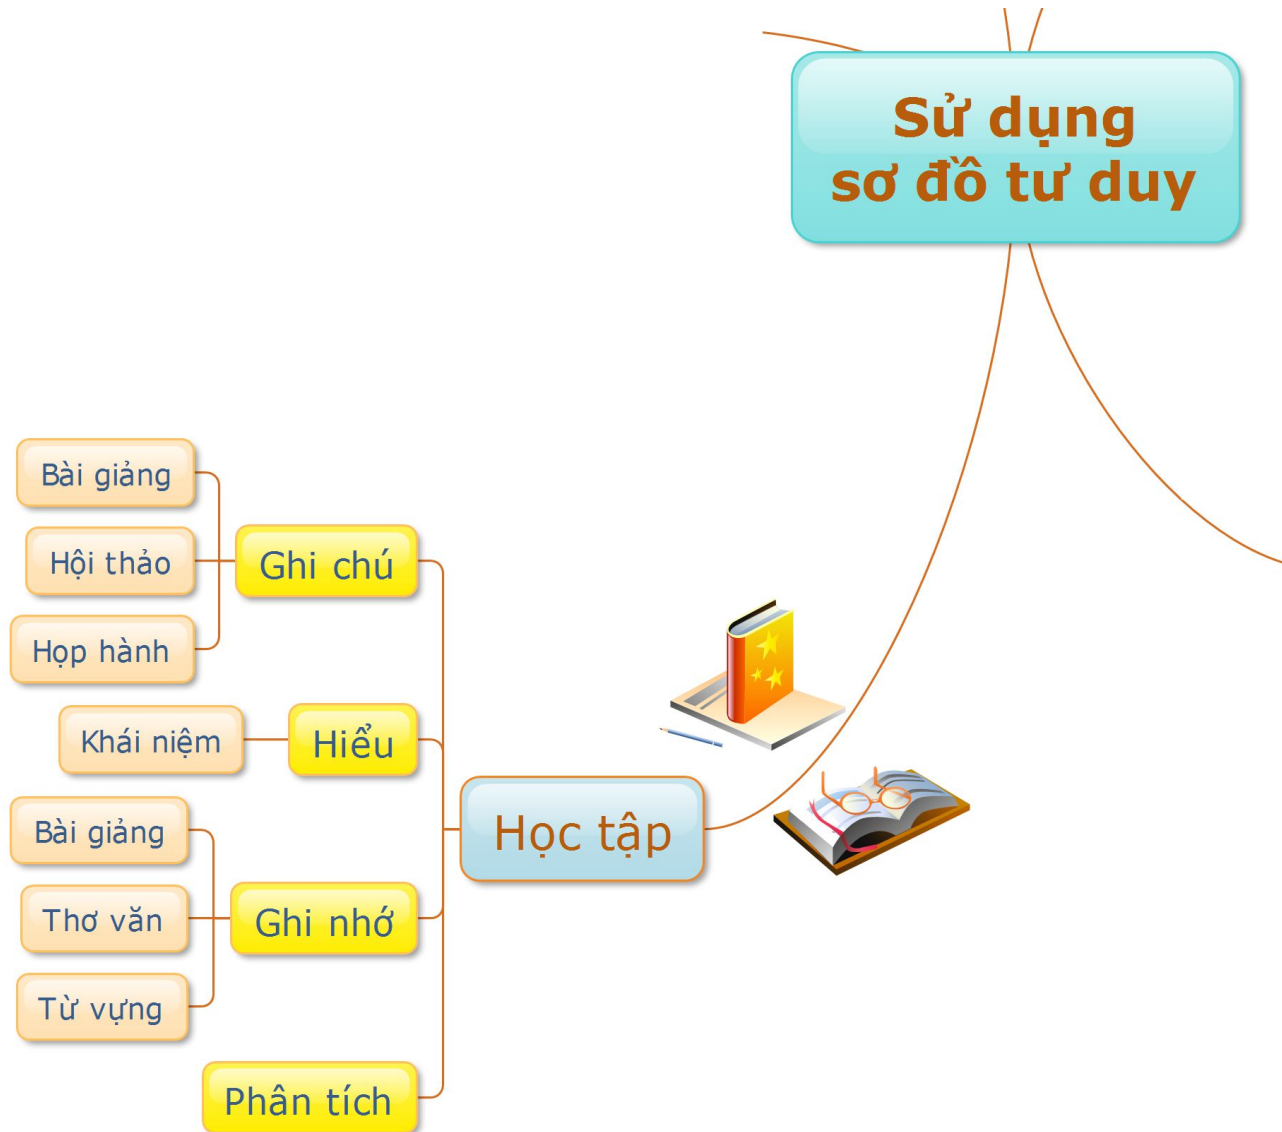

Sơ đồ tư duy là gì?

Theo: Roger Sperry (Nobel Y học, 1981)

Nguồn ảnh: Wikipedia
Biểu tượng đồ họa: EDraw Mind Map

Sơ đồ tư duy là gì?

Các loại trí nhớ

Nguồn ảnh: Matthew Purdy (Flickr)
Biểu tượng đồ họa: EDraw Mind Map

Sơ đồ tư duy là gì?

BIỂU THỊ THÔNG TIN ĐỒ HOẠ

Sơ đồ tư duy là gì?

Sơ đồ tư duy có lợi ích gì?

Biểu tượng đồ họa: EDraw Mind Map

Sơ đồ tư duy có lợi ích gì?

Sơ đồ tư duy có lợi ích gì?

Sơ đồ tư duy có lợi ích gì?

Sơ đồ tư duy có lợi ích gì?

Thiết kế sơ đồ tư duy như thế nào?

Biểu tượng đồ họa: EDRAW Mind Map

Thiết kế sơ đồ tư duy như thế nào?

Thiết kế sơ đồ tư duy như thế nào?

Thiết kế sơ đồ tư duy như thế nào?

Thiết kế sơ đồ tư duy như thế nào?